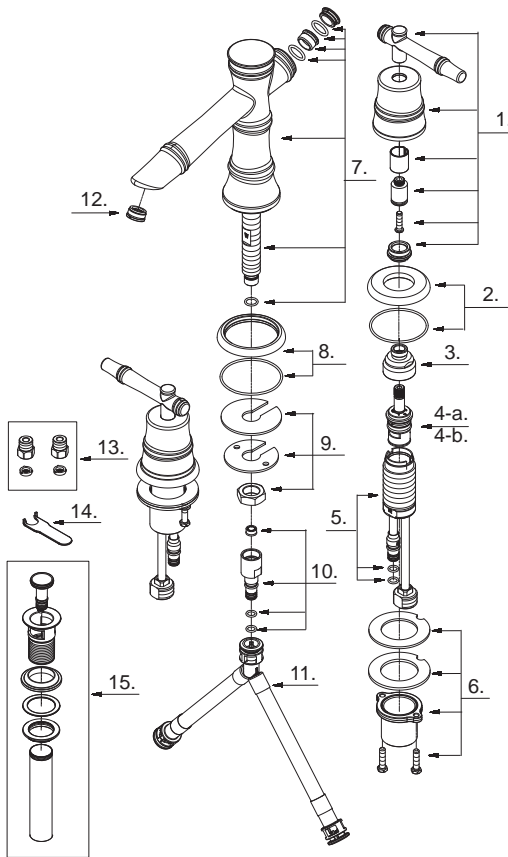

Illustrated Parts List

Liste de pièces illustrée

Lista ilustrada de partes

Replacement parts, call :
 Les pièces de rechange, appelez :
 Partes de reemplazo, llame :
1-888-328-2383
WWW.DANZE.COM

D304045

Model #	Finishes	Fini	Acabado
D304045BN	Brushed Nickel	Nickel brossé	Níquel cepillado
D304045RBD	Distressed Bronze	Bronze décoloré	Bronce añejado

Two Handle Lavatory Faucet

Robinet de lavabo à deux manettes

Grifo para lavabo con dos manijas

D304045 (VA)

Part Name	Nom de la pièce	Nombre de Partie	Part # # de pièce # de Parte
1 . Metal Handle Assembly	Assemblage de manette en métal	Ensamblaje de manija metálicas	A602640
2 . Handle Trim Ring	Garniture circulaire de manette	Capuchón ornamental de la manija	A607551
3 . Lock Nut	Écrou de blocage	Contratuercas	A016026
4-a. Ceramic Disc Cartridge - Cold	Cartouche à disque en céramique - froid	Cartucho de disco cerámico - frío	A507072W
4-b. Ceramic Disc Cartridge - Hot	Cartouche à disque en céramique - chaud	Cartucho de disco cerámico - caliente	A507071W
5 . Handle Valve Body	Corps de robinet (manette)	Válvula de la manija	A661002W
6 . Mounting Hardware Assembly	Assemblage du matériel de fixation	Ensamblaje de ferreteria de montaje	A603331
7 . Spout Assembly	Assemblage du bec	Ensamblaje de vertedor	A606049W
8 . Spout Trim Ring	Garniture circulaire de bec	Anillo ornamental del grifo	A607995
9 . Mounting Hardware Assembly	Assemblage du matériel de fixation	Ensamblaje de ferreteria de montaje	A603233
10 . Spout Shank Assembly	Assemblage de tige de bec	Ensamblaje del vástago del vertedor	A603136N
11 . Supply Hose	Tuyau d'alimentation d'eau	Tubo de suministro de agua	A135141N
12 . Aerater	Brise-jet	Aireador	A500821N
13 . Filter Adapter	Adaptateur de filtre	Adaptador de filtro	A603134W
14 . Aerater Wrench	Clé pour brise-jet	Llave para aireador	A031218ZN
15 . Touch Down Drain	Goulotte de vidange	Ensamblaje de desagüe	A505918