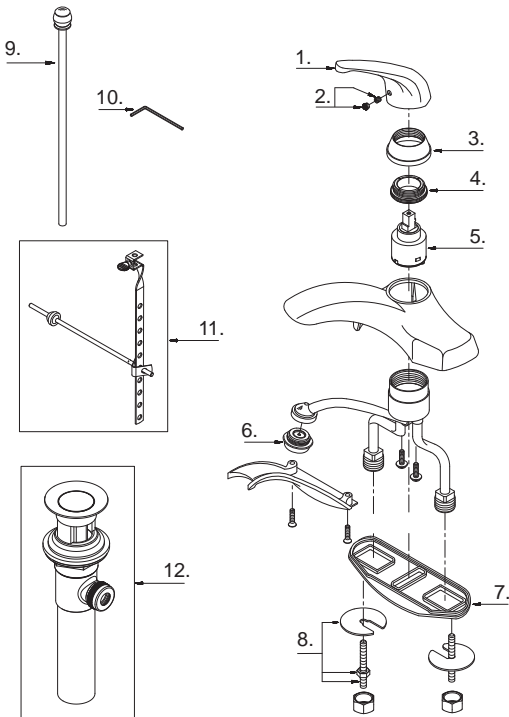

Illustrated Parts List

Liste de pièces illustrée

Lista ilustrada de partes

Replacement parts, call :
Les pièces de rechange, appelez :
Partes de reemplazo, llame :

1-888-328-2383
WWW.DANZE.COM

D225512

Model #	Finishes	Fini	Acabado
D225512	Chrome	Chrome	Cromo
D225512BN	Brushed Nickel	Nickel brossé	Níquel cepillado

Single Handle Lavatory Faucet

Robinet de à une manette

Grifo para lavabo con una manija

D225512 (VA)

Part Name	Nom de la pièce	Nombre de Partie	Part # # de pièce # de Parte
1 . Metal Handle	Manette en métal	Manija metálicas	A029048
2 . Handle Insert & Screw	Pièce rapportée pour manettes et vis	Tapa de manijas y tornillo	A66D569
3 . Trim Cap	Capuchon de garniture	Tapa ornamental	A103021-P
4 . Lock Nut	Écrou de blocage	Contratuercas	A104002
5 . Ceramic Disc Cartridge	Cartouche à disque en céramique	Cartucho de disco cerámico	A507348N
6 . Aerater	Brise-jet	Aireador	A500978N
7 . Gasket	Joint	Empaque	A011048NF
8 . Mounting Hardware Assembly	Assemblage du matériel de fixation	Ensamblaje de ferreteria de montaje	A504072
9 . Lift Rod	Tige de levage	Varilla de elevación	A025030
10 . Hex Wrench (H2.5 * 19 mm L * 53 mm L)	Clé hexagonale (H2.5 * 19 mm L * 53 mm L)	Llave hexagonal (H2.5 * 19 mm L * 53 mm L)	A031000
11 . Ball Rod Assembly	Assemblage de levier à rotule	Ensamblaje del varilla glóbulo	A026175
12 . Pop-Up Drain	Vidange mécanique	Ensamblaje de desagüe con mecanismo levadizo	A556007