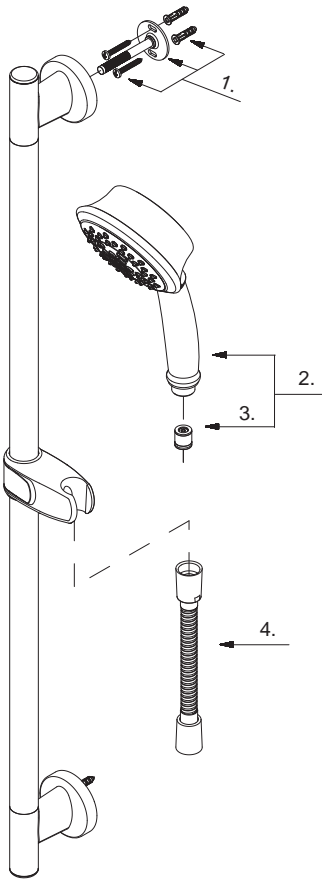

D461723

**525 Versa™ Slide Bar Assembly**  
**Ensemble de douche à main 525 sur**  
**barre coulissante Versa™**  
**Ensamblaje de ducha de mano 525**  
**con barra Versa™**

D461723 (VA)

**Illustrated Parts List**  
**Liste de pièces illustrée**  
**Lista ilustrada de partes**

Replacement parts, call :  
 Les pièces de rechange, appelez :  
 Partes de reemplazo, llame :

**1-888-328-2383**  
**WWW.DANZE.COM**

Model #	Finishes	Fini	Acabado
D461723	Chrome	Chrome	Cromo
D461723BN	Brushed Nickel	Nickel brossé	Níquel cepillado
D461723RB	Oil Rub Bronze	Bronze poncé à l'huile	Bronce lustrado al aceite

Part Name	Nom de la pièce	Nombre de Parte	Part # # de pièce # de Parte
1 <sup>o</sup> . Post Stud Assembly	Ensemble du matériel de fixation des poteaux	Juego de ferretería del montante	A290264
2. Handshower	Douche à main	Ducha de mano	D462025
3. Flow Controller/Check Valve	Régulateur de débit / clapet de non-retour	Regulador de caudal/válvula de control	A519009
4 <sup>o</sup> . 72" Metal Hose	Tuyau en métal de 72 po (182,9 cm)	Manguera en metal de 72 pulg.	D469020