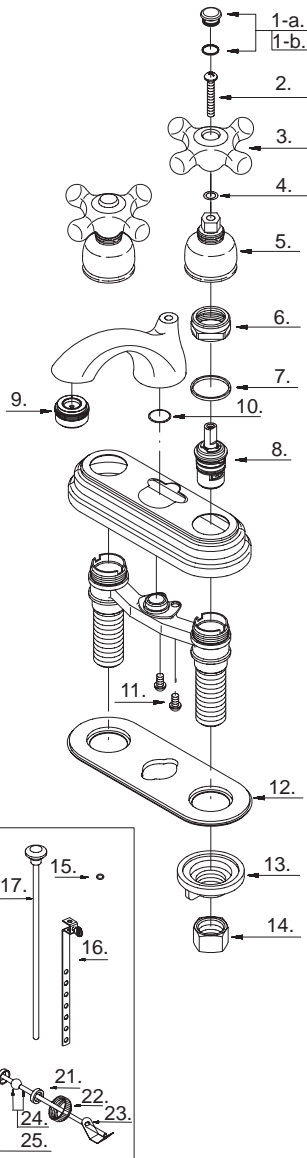

Part Name	Nom de la pièce	Nombre de Partie	Part # # de pièce # de Parte
1-a . Handle Cap (C)	Capuchon de la manette (C)	Tapón (C)	A603801C
1-b . Handle Cap (H)	Capuchon de la manette (H)	Tapón (H)	A603801H
2 . Screw (3/16" - 24 * 15/16" L)	Vis (3/16 po - 24 * 15/16 po L)	Tornillo (3/16 pulg. - 24 * 15/16 pulg. L)	A008138
3 . Metal Handle	Manette en métal	Manija metálicas	A108023
4 . O-Ring (Ø5/16" ID * Ø1/2" OD)	Joint torique (Ø5/16 po ID * Ø1/2 po OD)	Empaque circular (Ø5/16 pulg. ID * Ø1/2 pulg. OD)	A004031
5 . Canopy	Garniture	Cubierta	A018109H
6 . Retainer Nut	Écrou de serrage	Tuerca de retención	A016002
7 . Washer	Rondelle	Arandela	A200013
8 . Ceramic Disc Cartridge	Cartouche à disque en céramique	Cartucho de disco cerámico	A507101N
9 . Aerator	Brise-jet	Aireador	A500013N
10 . O-Ring (Ø9/16" ID * Ø11/16" OD)	Joint torique (Ø9/16 po ID * Ø11/16 po OD)	Empaque circular (Ø9/16 pulg. ID * Ø11/16 pulg. OD)	A004021N
11 . Screw (3/16" - 24 * 3/8" L)	Vis (3/16 po - 24 * 3/8 po L)	Tornillo (3/16 pulg. - 24 * 3/8 pulg. L)	A008060
12 . Gasket	Joint	Empaque	A011012NF
13 . Lock Nut	Écrou de blocage	Contratuerca	A009007
14 . Coupling Nut	Écrou de raccord	Tuerca de unión	A009016
15 . O-Ring (Ø3/16" ID * Ø1/4" OD)	Joint torique (Ø3/16 po ID * Ø1/4 po OD)	Empaque circular (Ø3/16 pulg. ID * Ø1/4 pulg. OD)	A004058
16 . Lift Rod Strap	Sangle de tige de levage	Varilla levadiza	A663521
17 . Lift Rod	Tige de levage	Varilla de elevación	A025014
18 . Stopper Assembly	Assemblage de bouchon	Ensamblaje de parador	A663121
19 . Washer and Nut	Rondelle et l'écrou	Arandela y tuerca	A663122
20 . Pop-Up Body	Vidange mécanique et tuyau de queue	Desagüe levadizo y tubo de desagüe	A605222
21 . Washer (Outer)	Rondelle (Externe)	Arandela (Externo)	A200009
22 . Ball Nut	Écrou de pivot	Tuerca asiento glóbulo	A009063
23 . Spring Clip	Pince	Pinza sujetadora	A120030
24 . Ball Rod (6-5/16" L)	Levier à rotule (6-5/16 po L)	Varilla glóbulo (6-5/16 pulg. L)	A026004
25 . Washer (Inner)	Rondelle (Intérieur)	Arandela (Interno)	A200109

D302165 (V6)