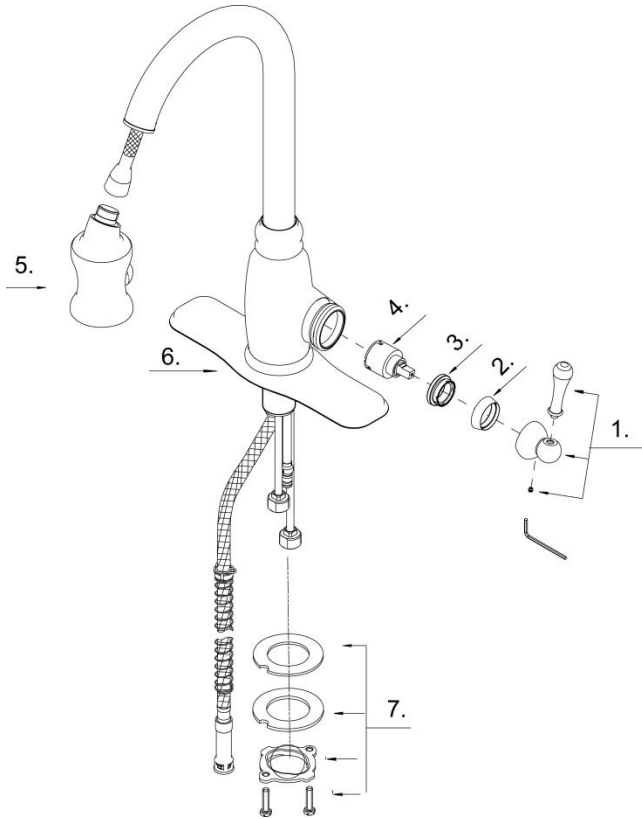

D454557

Illustrated Parts List

Liste de pièces illustrée

Lista ilustrada de partes

Replacement parts, call :
Les pièces de rechange, appelez :
Partes de reemplazo, llame :

1-888-328-2383
WWW.DANZE.COM

Model#	Finishes	Fini	Acabado
<u>D454557</u>	<u>Chrome</u>	<u>Chrome</u>	<u>Cromo</u>
<u>D454557SS</u>	<u>Stainless Steel</u>	<u>Acier inoxydable</u>	<u>Acero inoxidable</u>
<u>D454557AC</u>	<u>Antique Copper</u>	<u>Cuivre antique</u>	<u>Cobre antiguo</u>
<u>D454557BS</u>	<u>Satin Black</u>	<u>Noir satiné</u>	<u>Negro satinado</u>
<u>D454557BR</u>	<u>Tumbled Bronze</u>	<u>Bronze lustré</u>	<u>Bronce pulido</u>

Single Handle Pull-Down Kitchen Faucet
*Robinet de cuisine à simple poignée avec
douchette rétractable*
Grifo de cocina abatible de una manija

Part	Nom	Nombre	Part #
Name	de la pièce	de Parte	# de pièce # de Parte
1 ⊕ Metal Handle Assembly	Assemblage de manette en métal	Ensamblaje de manija metálicas	DA602561
2 ⊕ Trim Cap	Capuchon de garniture	Tapa ornamental	DA103223
3 Adjusting Ring	Bague de réglage	Anillo de ajuste	DA104002
4 Ceramic Disc Cartridge	Cartouche à disque en céramique	Cartucho de disco cerámico	DA507348N
5 ⊕ Spray Head	Tête de douchette	Cabeza del rociador	DA523294N
6 ⊕ Deck Plate Assembly	Assemblage d'applique	Ensamblaje del cubierta	DA607955
7 ⊕ Mounting Hardware Assembly	Assemblage du matériel de fixation	Ensamblaje de ferreteria de montaje	A603171