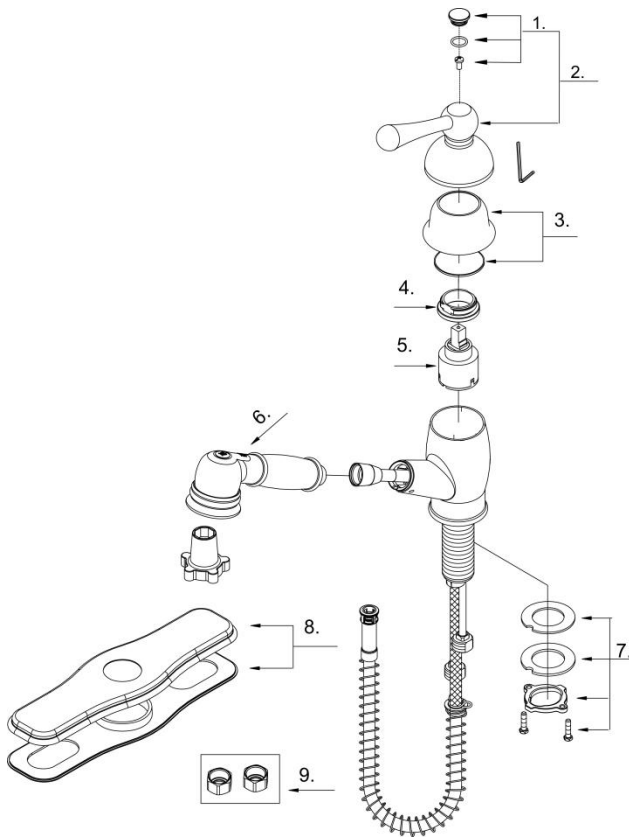

Illustrated Parts List

Liste de pièces illustrée

Lista ilustrada de partes

Replacement parts, call :
Les pièces de rechange, appelez :
Partes de reemplazo, llame :

1-888-328-2383
WWW.DANZE.COM

D457014

Single Handle Pull-Out Kitchen Faucet
Robinet de cuisine à simple poignée
avec douchette extractible
Grifo de cocina extraíble de una manija

Part	Nom	Nombre	Part #	
Name	de la pièce	de Parte	# de pièce # de Parte	
1	Handle Cap Assembly	Ensemble de capuchon de la manette	Juego de tapón	DA603173
2	Metal Handle Assembly	Assemblage de manette en métal	Ensamblaje de manija metálicas	DA602383
3	Handle Trim Ring	Garniture circulaire de manette	Capuchón ornamental de la manija	DA603174
4	Adjusting Ring	Bague de réglage	Anillo de ajuste	DA104008
5	Ceramic Disc Cartridge	Cartouche à disque en céramique	Cartucho de disco cerámico	DA507348N
6	Spray Head	Tête de douchette	Cabeza del rociador	DA523167N
7	Mounting Hardware Assembly	Assemblage du matériel de fixation	Ensamblaje de ferreteria de montaje	A603171
8	Deck Plate Assembly	Assemblage d'applique	Ensamblaje del cubierta	DA607955
9	Coupling Nuts (2PCS)	Écrou de raccord (2PCS)	Tuerca de unión(2PCS)	DA504003