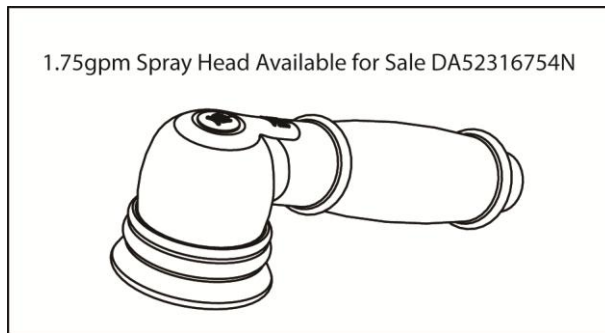

Shaded items are available as warranty parts only
Les items soulignés sont disponible seulement comme les pièces sous garantie
Los artículos sombreados son disponibles solamente como piezas en garantía