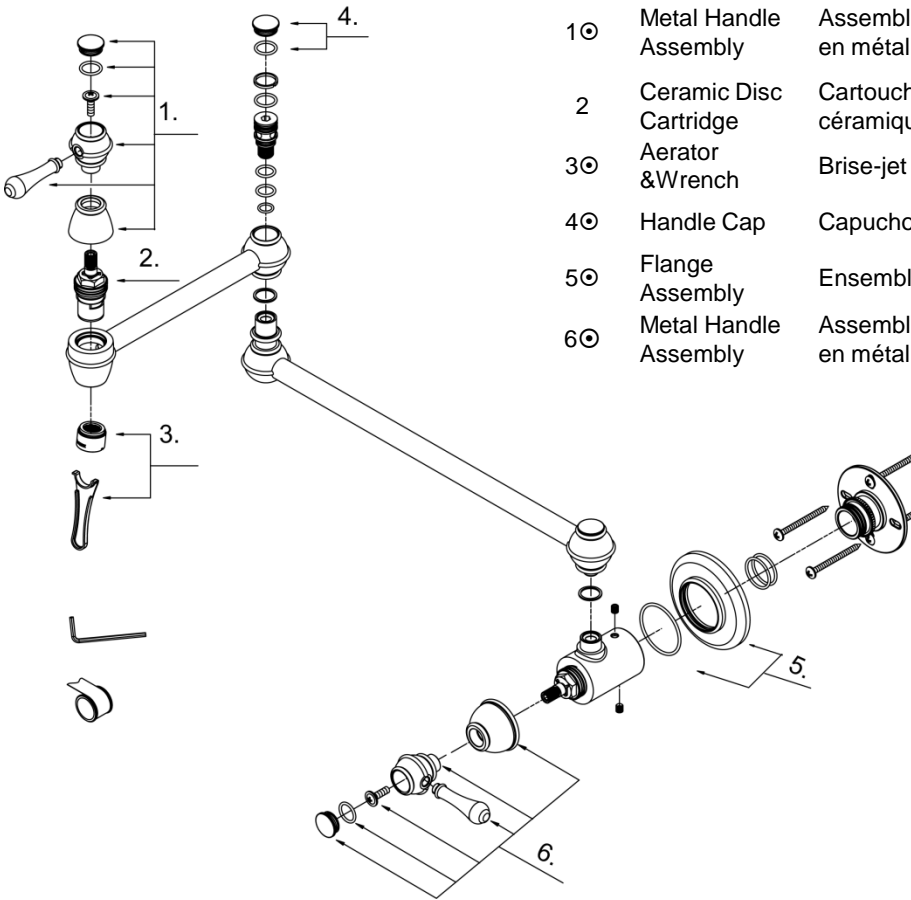

# Illustrated Parts List

## Liste de pièces illustrée

### Lista ilustrada de partes

Replacement parts, call :  
Les pièces de rechange, appelez :  
Partes de reemplazo, llame :

1-888-328-2383  
WWW.DANZE.COM

**D205057**

**Single Handle Wall Mount Pot Filler**  
*Robinet remplisseur à simple poignée et fixation murale*  
**Grifo articulado de una manija, montaje en pared**

Part	Nom	Nombre	Part #
Name	de la pièce	de Parte	# de Parte

1	Metal Handle Assembly	Assemblage de manette en métal	Ensamblaje de manija metálicas	DA602203
2	Ceramic Disc Cartridge	Cartouche à disque en céramique	Cartucho de disco cerámico	DA507375W
3	Aerator & Wrench	Brise-jet et clé	Aireador y llave	DA613072N
4	Handle Cap	Capuchon de la manette	Tapón	DA603949N
5	Flange Assembly	Ensemble de bride	Juego de brida	DA607376
6	Metal Handle Assembly	Assemblage de manette en métal	Ensamblaje de manija metálicas	DA602204