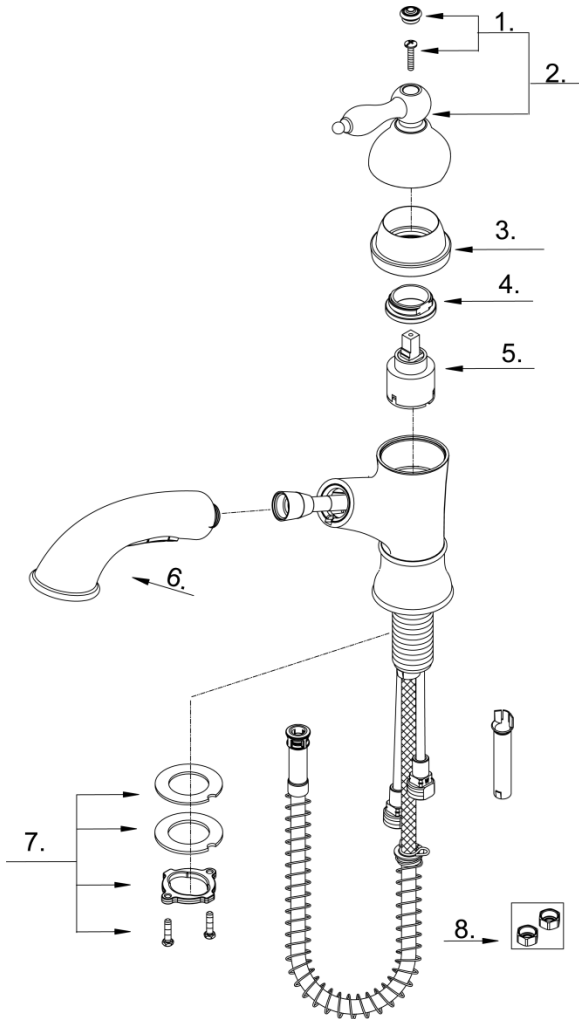

## Liste de pièces illustrée

### Lista ilustrada de partes

Replacement parts, call :  
Les pièces de rechange, appelez :  
Partes de reemplazo, llame :

1-888-328-2383  
WWW.DANZE.COM

D455040

**Single Handle Pull-Out Kitchen Faucet**  
*Robinet de cuisine à simple poignée avec*  
*douchette extractible*  
**Grifo de cocina extraíble de una manija**

Model#	Finishes	Fini	Acabado
<u>D455040</u>	<u>Chrome</u>	<u>Chrome</u>	<u>Cromo</u>
<u>D455040SS</u>	<u>Stainless Steel</u>	<u>Acier inoxydable</u>	<u>Acero inoxidable</u>

Part	Nom	Nombre	Part #
Name	de la pièce	de Parte	# de pièce # de Parte
1 ⊙ Handle Cap Assembly	Ensemble de capuchon de la manette	Juego de tapón	DA603359
2 ⊙ Metal Handle Assembly	Assemblage de manette en métal	Ensamblaje de manija metálicas	DA602214
3 ⊙ Trim Cap	Capuchon de garniture	Tapa ornamental	DA103316
4 Adjusting Ring	Bague de réglage	Anillo de ajuste	DA104008
5 Ceramic Disc Cartridge	Cartouche à disque en céramique	Cartucho de disco cerámico	DA507348N
6 Spray Head	Tête de douchette	Cabeza del rociador	DA523849N
7 Mounting Hardware Assembly	Assemblage du matériel de fixation	Ensamblaje de ferreteria de montaje	A603171
8 Coupling Nuts (2PCS)	Écrou de raccord (2 Pcs)	Tuerca de unión (2 Pcs)	A504003