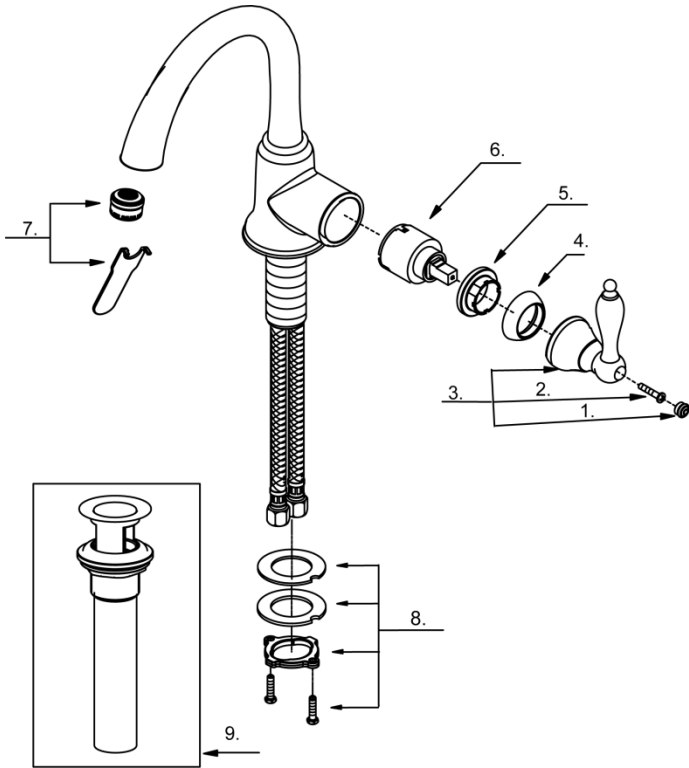

## D221540

**Single Handle Lavatory Faucet**  
**Robinet de lavabo à simple poignée**  
**Grifo de lavabo de una manija**

# Illustrated Parts List

## Liste de pièces illustrée

Part	Nom	Nombre	Part #
Name	de la pièce	de Parte	# de pièce # de Parte
1 ⊕ Handle Cap	Capuchon de la manette	Tapón	DA206844
2 Screw	Vis	Tornillo	DA065152
3 ⊕ Metal Handle Assembly	Assemblage de manette en métal	Ensamblaje de manija metálicas	DA602049
4 ⊕ Trim Cap	Capuchon de garniture	Tapa ornamental	DA103286
5 Lock Nut	Écrou de blocage	Contratuerca	DA104256
6 Ceramic Disc Cartridge	Cartouche à disque en céramique	Cartucho de disco cerámico	DA507348N
7 ⊕ Aerator&Wrench	Brise-jet et clé	Aireador y llave	DA613110N
8 Mounting hardware Assembly	Assemblage du matériel de fixation	Ensamblaje de ferreteria de montaje	A603171
9 ⊕ Touch Down Drain	Goulotte de vidange	Ensamblaje de desagüe	DA505918