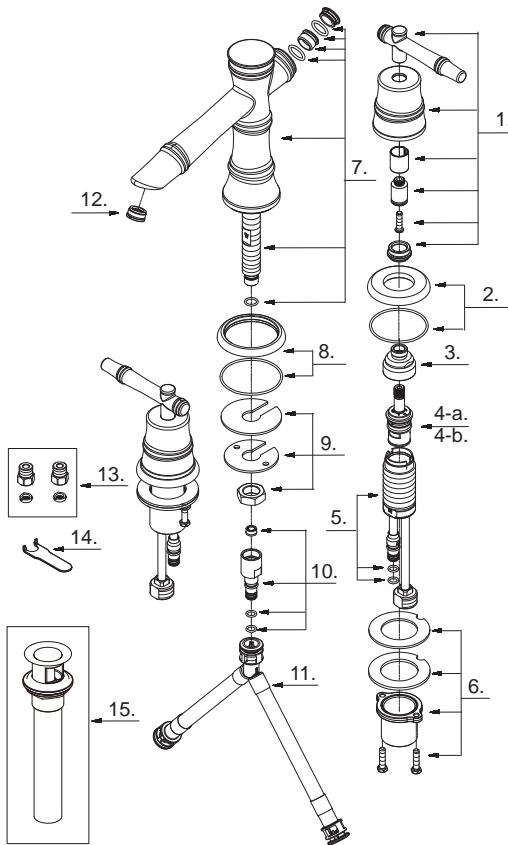

### Lista ilustrada de partes

Replacement parts, call :  
Les pièces de rechange, appelez :  
Partes de reemplazo, llame :

**1-888-328-2383**  
**WWW.DANZE.COM**

D304045

Model #	Finishes	Fini	Acabado
D304045BN	Brushed Nickel	Nickel brossé	Níquel cepillado
D304045RBD	Distressed Bronze	Bronze décoloré	Bronce añejado

### Two Handle Lavatory Faucet

### Robinet de lavabo à deux manettes

### Grifo para lavabo con dos manijas

D304045 (VA)

Part Name	Nom de la pièce	Nombre de Partie	Part # # de pièce # de Parte
1° Metal Handle Assembly	Assemblage de manette en métal	Ensamblaje de manija metálicas	A602640
2° Handle Trim Ring	Garniture circulaire de manette	Capuchón ornamental de la manija	A607551
3. Lock Nut	Écrou de blocage	Contratuercas	A016026
4-a. Ceramic Disc Cartridge - Cold	Cartouche à disque en céramique - froid	Cartucho de disco cerámico - frío	A507072W
4-b. Ceramic Disc Cartridge - Hot	Cartouche à disque en céramique - chaud	Cartucho de disco cerámico - caliente	A507071W
5. Handle Valve Body	Corps de robinet (manette)	Válvula de la manija	A661002W
6. Mounting Hardware Assembly	Assemblage du matériel de fixation	Ensamblaje de ferreteria de montaje	A603331
7° Spout Assembly	Assemblage du bec	Ensamblaje de vertedor	A606049W
8° Spout Trim Ring	Garniture circulaire de bec	Anillo ornamental del grifo	A607995
9. Mounting Hardware Assembly	Assemblage du matériel de fixation	Ensamblaje de ferreteria de montaje	A603233
10. Spout Shank Assembly	Assemblage de tige de bec	Ensamblaje del vástago del vertedor	A603136N
11. Supply Hose	Tuyau d'alimentation d'eau	Tubo de suministro de agua	A135141N
12° Aerator	Brise-jet	Aireador	A500821N
13° Filter Adapter	Adaptateur de filtre	Adaptador de filtro	A603134W
14. Aerator Wrench	Clé pour brise-jet	Llave para aireador	A031218ZN
15° Touch Down Drain	Goulotte de vidange	Ensamblaje de desagüe	A505918