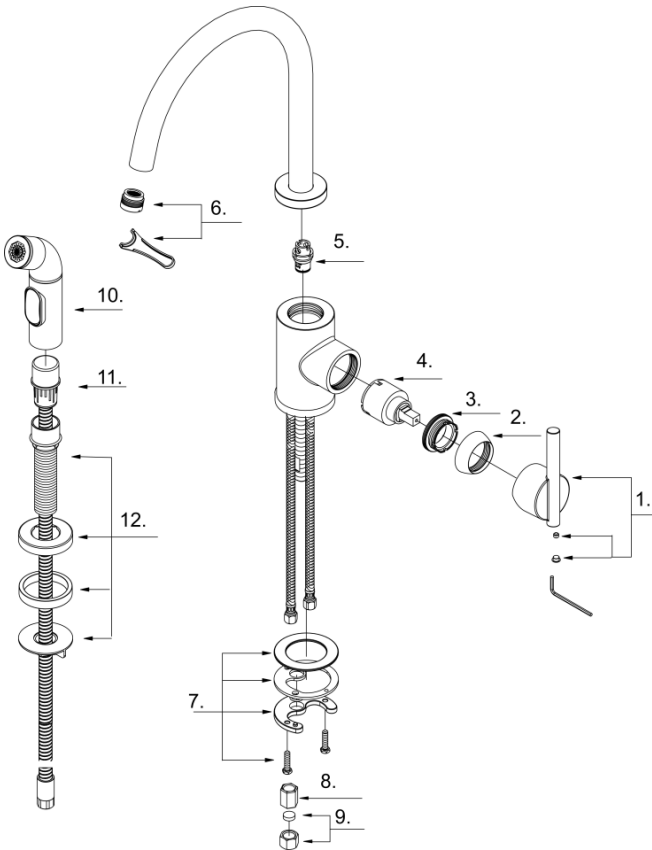

Illustrated Parts List

Liste de pièces illustrée

Lista ilustrada de partes

Replacement parts, call :
Les pièces de rechange, appelez :
Partes de reemplazo, llame :

1-888-328-2383
WWW.DANZE.COM

Model#	Finishes	Fini	Acabado
<u>D401558</u>	<u>Chrome</u>	<u>Chrome</u>	<u>Cromo</u>
<u>D401558SS</u>	<u>Stainless Steel</u>	<u>Acier Inoxydable</u>	<u>Acero Inoxidable</u>

Single Handle Kitchen Faucet with Spray
Robinet de cuisine à simple poignée avec
douchette
Grifo de cocina de una manija con
rociador

Part	Nom	Nombre	Part #
Name	de la pièce	de Parte	# de pièce # de Parte
1 ⊙ Metal Handle Assembly	Assemblage de manette en métal	Ensamblaje de manija metálicas	DA602413
2 ⊙ Trim Cap	Capuchon de garniture	Tapa ornamental	DA103116
3 Lock Nut	Écrou de blocage	Contratuercas	DA104002
4 Ceramic Disc Cartridge	Cartouche à disque en céramique	Cartucho de disco cerámico	DA507348N
5 Spray Diverter	Inverseur de jet	Cambiador de flujo de agua	DA501213N
6 ⊙ Aerator&Wrench Mounting	Brise-jet et clé	Aireador y llave	DA613072N
7 Hardware Assembly	Assemblage du matériel de fixation	Ensamblaje de ferreteria de montaje	A603283
8 Nut	Écrou	Tuerca	DA070075
9 Plug	Bouchon	Tapón	DA603838N
10 ⊙ Spray Head	Tête de douchette	Cabeza del rociador	DA503127N
11 ⊙ Spray Hose	Boyau de douchette	Manguera del rociador	DA511006N
12 ⊙ Spray Holder Assembly (3-15/16" L)	Ensemble de support de pomme de douche (3-15/16" L)	Ensamblaje del apoyo para la ducha (3-15/16" L)	DA603324