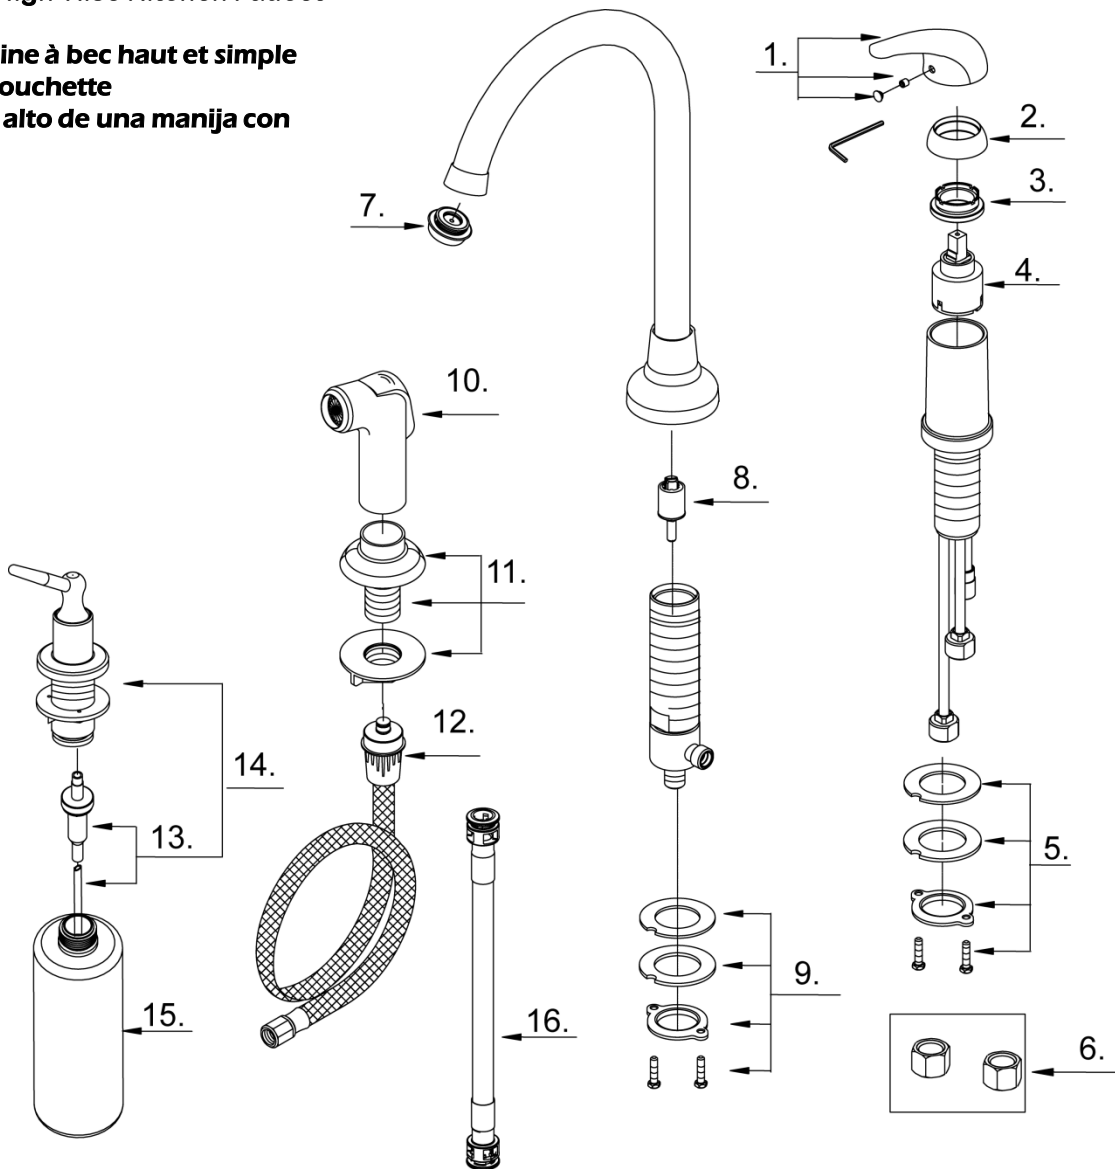

D409012

Single Handle High-Rise Kitchen Faucet with Spray
Robinet de cuisine à bec haut et simple poignée avec douchette
Grifo de cocina alto de una manija con rociador

D409012 (V4)

D409012/V4/05-15

Illustrated Parts List

Liste de pièces illustrée

Lista ilustrada de partes

Replacement parts, call :
Les pièces de rechange, appelez :
Partes de reemplazo, llame :

1-888-328-2383
WWW.DANZE.COM

Part Name	Nom de la pièce	Nombre de Parte	Part # # de pièce # de Parte
1 ⊕ Metal Handle Assembly	Assemblage de manette en métal	Ensamblaje de manija metálicas	DA602428
2 Trim Cap	Capuchon de garniture	Tapa ornamental	DA103116
3 Adjusting Ring	Bague de réglage	Anillo de ajuste	DA104002
4 Ceramic Disc Cartridge	Cartouche à disque en céramique	Cartucho de disco cerámico	DA507348N
5 Mounting Hardware Assembly - Handle	Assemblage du matériel de fixation-manette	Ensamblaje de ferreteria de montaje-manija	A66D401
6 Coupling Nuts (2PCS)	Écrou de raccord(2 Pcs)	Tuerca de unión(2 Pcs)	A504003
7 Aerator	Brise-jet	Aireador	DA500232N
8 Spray Dvierter	Inverseur de jet	Cambiador de flujo de agua	DA501329N
9 Mounting Hardware Assembly - Spout	Assemblage du matériel de fixation-bec	Ensamblaje de ferreteria de montaje-vertedor	A613024
10 ⊕ Spray Head	Tête de douchette	Cabeza del rociador	DA503002N
11 Spray Holder Assembly (3-15/16" L)	Assemblage du support de douchette (3-15/16 po L)	Ensamblaje de soporte del rociador (3-15/16 pulg. L)	DA504109
12 Spray Hose	Boyau de douchette	Manguera del rociador	DA511000N
13 Soap Pump	Pompe pour savon	Bomba de la jabonera	DA210212
14 Soap Dispenser Head Assembly	Assemblage de distributeur de savon	Ensamblaje de dispensador de jabón	DA605103
15 Soap Bottle	Bouteille de savon	Botella de jabón	DA116000
16 Supply Hose	Tuyau d'alimentation d'eau	Tube de suministro de agua	DA135146N