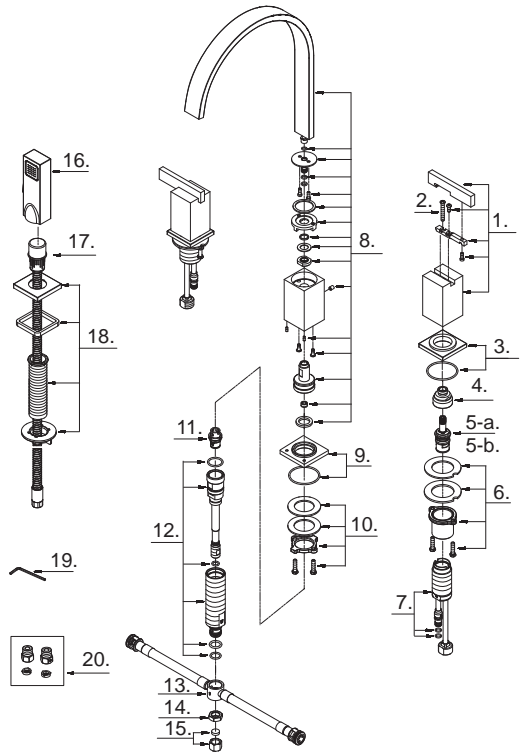

Two Handle Kitchen Faucet

Robinet de cuisine à deux manettes

Grifo para cocina de dos manijas

D422044 (VA)

Part Name	Nom de la pièce	Nombre de Partie	Part # # de pièce # de Parte
1 . Metal Handle Assembly	Assemblage de manette en métal	Ensamblaje de manija metálicas	A602497
2. Screw (3/16" -24 * 1-1/4" L)	Vis (3/16 po -24 * 1-1/4 po L)	Tornillo (3/16 pulg. -24 * 1-1/4 pulg. L)	A008109
3 . Handle Trim Ring	Garniture circulaire de manette	Capuchón ornamental de la manija	A607087
4. Retainer Nut	Écrou de serrage	Tuerca de retención	A016026
5-a. Ceramic Disc Cartridge - Cold	Cartouche à disque en céramique - froid	Cartucho de disco cerámico - frío	A507072W
5-b. Ceramic Disc Cartridge - Hot	Cartouche à disque en céramique - chaud	Cartucho de disco cerámico - caliente	A507071W
6. Mounting Hardware Assembly	Assemblage du matériel de fixation	Ensamblaje de ferreteria de montaje	A603331
7. Handle Valve Body	Corps de robinet (manette)	Válvula de la manija	A661002W
8 . Spout Assembly	Assemblage du bec	Ensamblaje de vertedor	A666854N
9 . Spout Trim Ring	Garniture circulaire de bec	Anillo ornamental del grifo	A607444
10. Mounting Hardware Assembly	Assemblage du matériel de fixation	Ensamblaje de ferreteria de montaje	A663951
11. Spray Diverter	Inverseur de jet	Cambiador de flujo de agua	A501213N
12. Spout Shank Assembly	Assemblage de tige de bec	Ensamblaje del vástago del vertedor	A603346W
13. Supply Hose	Tuyau d'alimentation d'eau	Tube de suministro de agua	A105759N
14. Nut	Écrou	Tuerca	A070053
15. Plug	Bouchon	Tapón	A603838N
16 . Hand Spray	Douchette à main	Rociador de mano	A503138N
17 . Spray Hose	Boya de douchette	Manguera del rociador	A511006N
18 . Spray Holder Assembly (3-9/16" L)	Assemblage du support de douchette (3-9/16 po L)	Ensamblaje de soporte del rociador (3-9/16 pulg. L)	A603020
19. Hex Wrench (H2.5 * 19 mm L * 53 mm L)	Clé hexagonale (H2.5 * 19 mm L * 53 mm L)	Llave hexagonal (H2.5 * 19 mm L * 53 mm L)	A031000
20 . Filter Adapter	Adaptateur de filtre	Adaptador de filtro	A603134W