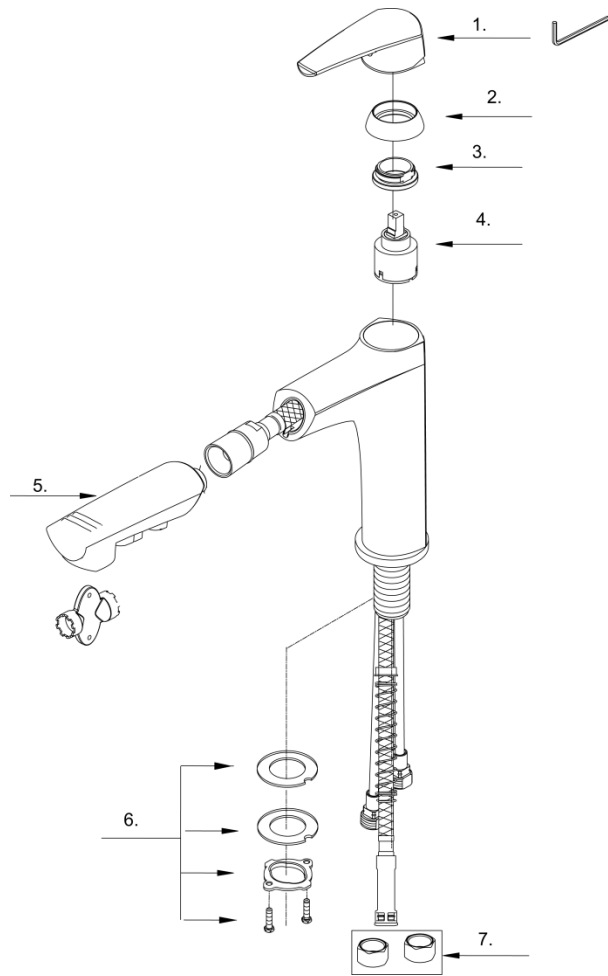

Illustrated Parts List

Liste de pièces illustrée

Lista ilustrada de partes

Replacement parts, call :
Les pièces de rechange, appelez :
Partes de reemplazo, llame :

1-888-328-2383
WWW.DANZE.COM

D456710

Single Handle Pull-Out Kitchen Faucet
Robinet de cuisine à simple poignée avec
douchette extractible
Grifo de cocina extraíble de una manija

D456710 (V2)

Part	Nom	Nombre	Part #
Name	de la pièce	de Parte	# de pièce # de Parte
1 ⊙	Metal Handle Assembly	Assemblage de manette en métal	Ensamblaje de manija metálicas DA602215
2 ⊙	Trim Cap	Capuchon de garniture	Tapa ornamental DA103353
3	Adjusting Ring	Bague de réglage	Anillo de ajuste DA104008
4	Ceramic Disc Cartridge	Cartouche à disque en céramique	Cartucho de disco cerámico DA507348N
5 ⊙	Spray Head	Tête de douchette	Cabeza del rociador DA523877N
6	Mounting Hardware Assembly	Assemblage du matériel de fixation	Ensamblaje de ferreteria de montaje A603171
7	Coupling Nuts (2PCS)	Écrou de raccord(2 Pcs)	Tuerca de unión(2 Pcs) A504003