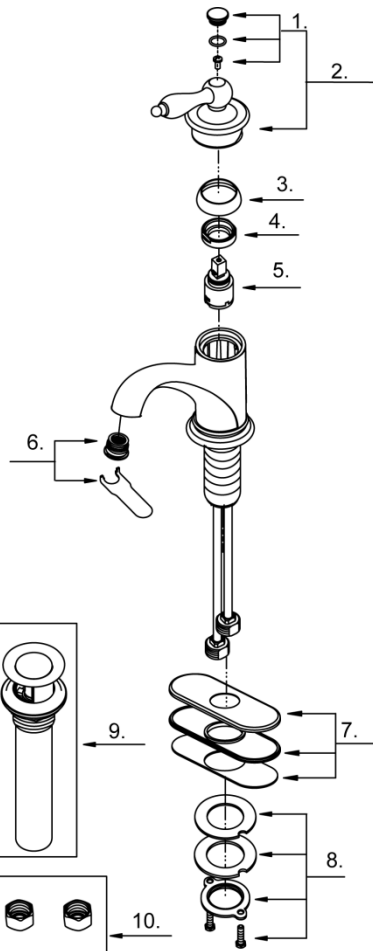

## Liste de pièces illustrée

### Lista ilustrada de partes

Replacement parts, call :  
Les pièces de rechange, appelez :  
Partes de reemplazo, llame :

1-888-328-2383  
WWW.DANZE.COM

**D236010**

**Single Handle Lavatory Faucet**  
*Robinet de lavabo à simple poignée*  
*Grifo de lavabo de una manija*

Model#	Finishes	Fini	Acabado
<u>D236010</u>	<u>Chrome</u>	<u>Chrome</u>	<u>Cromo</u>
<u>D236010BN</u>	<u>Brushed Nickel</u>	<u>Nickel Brushé</u>	<u>Níquel Cepillado</u>

Part	Nom	Nombre	Part #	
Name	de la pièce	de Parte	# de pièce # de Parte	
1	Handle Cap Assembly	Ensemble de capuchon de la manette	Juego de tapón	DA603768
2	Metal Handle Assembly	Assemblage de manette en métal	Ensamblaje de manija metálicas	DA602191
3	Trim Cap	Capuchon de garniture	Tapa ornamental	DA103347
4	Lock Nut	Écrou de blocage	Contratuercas	DA104320
5	Ceramic Disc Cartridge	Cartouche à disque en céramique	Cartucho de disco cerámico	DA507906N
6	Aerator & Wrench	Brise-jet et clé	Aireador y llave	DA613079N
7	Deck Plate Assembly	Assemblage d'applique	Ensamblaje del cubierta	DA667229
8	Mounting Hardware Assembly	Assemblage du matériel de fixation	Ensamblaje de ferreteria de montaje	A66D401
9	Touch Down Drain	Goulotte de vidange	Ensamblaje de desagüe	DA505219P
10	Coupling Nuts (2PCS)	Écrou de raccord (2 Pcs)	Tuerca de unión (2 Pcs)	A504003