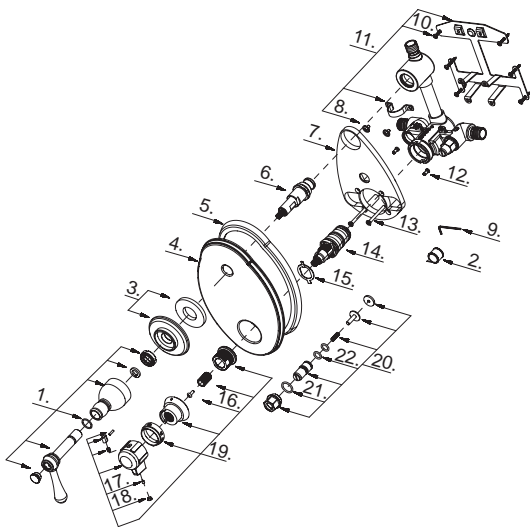

D560157 (V1)

Illustrated Parts List Liste de pièces illustrée Lista ilustrada de partes

Replacement parts, call :
Les pièces de rechange, appelez :
Partes de reemplazo, llame :

1-888-328-2383
WWW.DANZE.COM

Model #	Finishes	Fini	Acabado
D560157	Chrome	Chrome	Cromo
D560157AC	Antique Copper	Cuivre antique	Cobre antiguo
D560157BN	Brushed Nickel	Nickel brossé	Níquel cepillado
D560157BS	Satin Black	Noir satiné	Negro satinado
D560157PBV	Polished Brass PVD	Laiton poli PVD	Bronce lustrado PVD
D560157RB	Oil Rub Bronze	Bronze poncé à l'huile	Bronce lustrado al aceite

Part Name	Nom de la pièce	Nombre de Parte	Part # # de pièce # de Parte
1 . Metal Handle Assembly	Assemblage de manette en métal	Ensamblaje de manija metálicas	A602038
2. Pipe Tape	Ruban pour tuyau	Cinta selladora para rosca	A203000
3 . Handle Trim Ring	Garniture circulaire de manette	Capuchón ornamental de la manija	A607461
4 . Escutcheon	Écusson	Escudo	A006416-50
5. Escutcheon Seal	Rondelle étanche pour écusson	Sello para escudo	A010789
6. Volume Control Cartridge	Cartouche de contrôle de volume	Cartucho de Control de volumen	A507875
7. Plaster Guard	Protège-plâtre	Placa para pared	A127205
8. Screw (3/16" - 24 * 5/16" L)	Vis (3/16 po - 24 * 5/16 po L)	Tornillo (3/16 pulg. - 24 * 5/16 pulg. L)	A008013
9. Hex Wrench (H2.0 * 17 mm L * 49 mm L)	Clé hexagonale (H2.0 * 17 mm L * 49 mm L)	Llave hexagonal (H2.0 * 17 mm L * 49 mm L)	A031003
10. Nail (ST3.5 * 1-3/16 mm L)	Clou (ST3.5 * 1-3/16 mm L)	Clavo (ST3.5 * 1-3/16 mm L)	A075022
11. Mounting Bracket	Support de fixation	Soporte de montaje	A603013
12. Screw (3/16" - 24 * 7/16" L)	Vis (3/16 po - 24 * 7/16 po L)	Tornillo (3/16 pulg. - 24 * 7/16 pulg. L)	A008283
13. Screw (3/16" - 24 * 1- 7/8" L)	Vis (3/16 po - 24 * 1- 7/8 po L)	Tornillo (3/16 pulg. - 24 * 1- 7/8 pulg. L)	A008011
14. Thermo Cartridge	Cartouche thermostatique	Cartucho termostática	A507874
15. Lock Washer	Rondelle frein	Arandela de presión	A120220
16. Screw (M4 * 12 mm L)	Vis (M4 * 12 mm L)	Tornillo (M4 * 12 mm L)	A008063
17. Screw (M4 * 5 mm L)	Vis (M4 * 5 mm L)	Tornillo (M4 * 5 mm L)	A008191
18. Handle Cap	Capuchon de la manette	Tapón	A028046M
19. Handle Assembly	Assemblage de manette	Ensamblaje de manija	A602006
20. Check Valve	Clapet de non-retour	Válvula de control	A603923
21. O-Ring (Ø11/16" ID * Ø7/8" OD)	Joint torique (Ø11/16 po ID* Ø7/8 po OD)	Empaque circular (Ø11/16 pulg. ID* Ø7/8 pulg. OD)	A063060
22. O-Ring (Ø7/16" ID * Ø5/8" OD)	Joint torique (Ø7/16 po ID* Ø5/8 po OD)	Empaque circular (Ø7/16 pulg. ID* Ø5/8 pulg. OD)	A048038