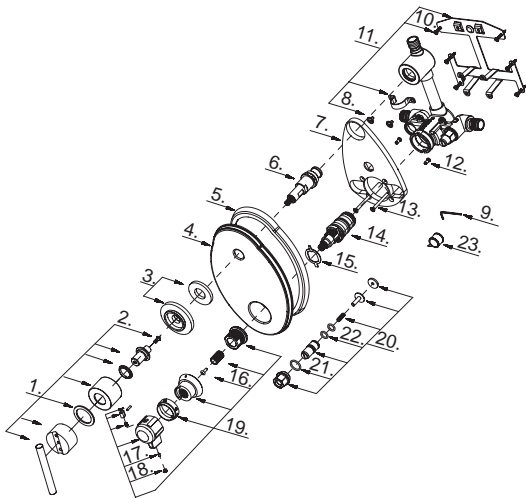

D560158 (V1)

Illustrated Parts List
Liste de pièces illustrée
Lista ilustrada de partes

Replacement parts, call :
Les pièces de rechange, appelez :
Partes de reemplazo, llame :
1-888-328-2383
WWW.DANZE.COM

Model #	Finishes	Fini	Acabado
D560158	Chrome	Chrome	Cromo
D560158BN	Brushed Nickel	Nickel brossé	Níquel cepillado
D560158RB	Oil Rub Bronze l'huile	Bronze poncé à aceite	Bronce lustrado al

Part Name	Nom de la pièce	Nombre de Parte	Part # # de pièce # de Parte
1 . Metal Handle Assembly	Assemblage de manette en métal	Ensamblaje de manija metálicas	A602588
2. Screw (3/16" - 24 * 3/8" L)	Vis (3/16 po - 24 * 3/8 po L)	Tornillo (3/16 pulg. - 24 * 3/8 pulg. L)	A008612
3 . Handle Trim Ring	Garniture circulaire de manette	Capuchón ornamental de la manija	A607463
4 . Escutcheon	Écusson	Escudo	A006416-50
5. Escutcheon Seal	Rondelle étanche pour écusson	Sello para escudo	A010789
6. Volume Control Cartridge	Cartouche de contrôle de volume	Cartucho de Control de volumen	A507875
7. Plaster Guard	Protège-plâtre	Placa para pared	A127205
8. Screw (3/16" - 24 * 5/16" L)	Vis (3/16 po - 24 * 5/16 po L)	Tornillo (3/16 pulg. - 24 * 5/16 pulg. L)	A008013
9. Hex Wrench (H2.0 * 17 mm L * 49 mm L)	Clé hexagonale (H2.0 * 17 mm L * 49 mm L)	Llave hexagonal (H2.0 * 17 mm L * 49 mm L)	A031003
10. Nail (ST3.5 * 1-3/16 mm L)	Clou (ST3.5 * 1-3/16 mm L)	Clavo (ST3.5 * 1-3/16 mm L)	A075022
11. Mounting Bracket	Support de fixation	Soporte de montaje	A603013
12. Screw (3/16" - 24 * 7/16" L)	Vis (3/16 po - 24 * 7/16 po L)	Tornillo (3/16 pulg. - 24 * 7/16 pulg. L)	A008283
13. Screw (3/16" - 24 * 1- 7/8" L)	Vis (3/16 po - 24 * 1- 7/8 po L)	Tornillo (3/16 pulg. - 24 * 1- 7/8 pulg. L)	A008011
14. Thermo Cartridge	Cartouche thermostatique	Cartucho termostática	A507874
15. Lock Washer	Rondelle frein	Arandela de presión	A120220
16. Screw (M4 * 12 mm L)	Vis (M4 * 12 mm L)	Tornillo (M4 * 12 mm L)	A008063
17. Screw (M4 * 5 mm L)	Vis (M4 * 5 mm L)	Tornillo (M4 * 5 mm L)	A008191
18. Handle Cap	Capuchon de la manette	Tapón	A028046M
19 . Handle Assembly	Assemblage de manette	Ensamblaje de manija	A602006
20. Check Valve	Clapet de non-retour	Válvula de control	A603923
21. O-Ring (Ø11/16" ID * Ø7/8" OD)	Joint torique (Ø11/16 po ID* Ø7/8 po OD)	Empaque circular (Ø11/16 pulg. ID* Ø7/8 pulg. OD)	A063060
22. O-Ring (Ø7/16" ID * Ø5/8" OD)	Joint torique (Ø7/16 po ID* Ø5/8 po OD)	Empaque circular (Ø7/16 pulg. ID* Ø5/8 pulg. OD)	A048038
23. Pipe Tape	Ruban pour tuyau	Cinta selladora para rosca	A203000