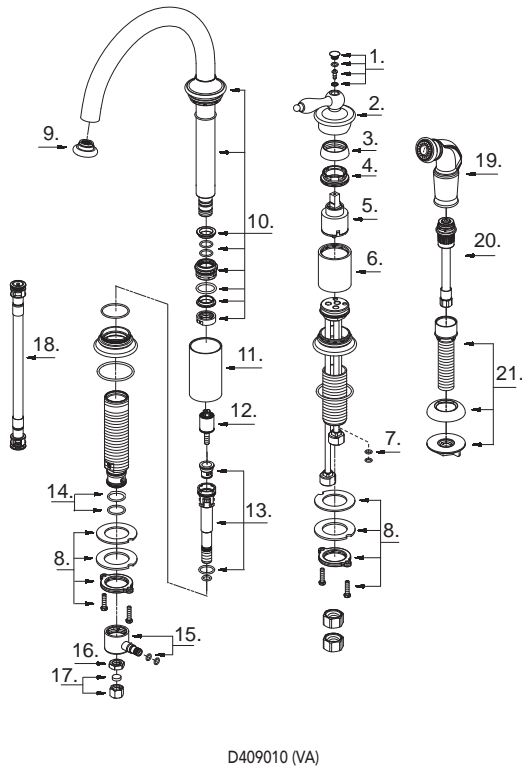

### Lista ilustrada de partes

Replacement parts, call :  
Les pièces de rechange, appelez :  
Partes de reemplazo, llame :

**1-888-328-2383**  
**WWW.DANZE.COM**

D409010

#### Grifo para cocina de una manija

Model #	Finishes	Fini	Acabado
D409010	Chrome	Chrome	Cromo
D409010SS	Stainless Steel	Acier inoxydable	Acero inoxidable

D409010 (VA)

Part Name	Nom de la pièce	Nombre de Partie	Part # # de pièce # de Parte
1°. Handle Cap	Capuchon de la manette	Tapón	A603768
2°. Metal Handle Assembly	Assemblage de manette en métal	Ensamblaje de manija metálicas	A602740
3°. Trim Cap	Capuchon de garniture	Tapa ornamental	A103205
4. Lock Nut	Écrou de blocage	Contratuercas	A104002
5. Ceramic Disc Cartridge	Cartouche à disque en céramique	Cartucho de disco cerámico	A507348N
6°. Sleeve	Manchon	Manga	A041063
7. O-Ring (Ø1/4" ID * Ø3/8" OD)	Joint torique (Ø1/4 po ID * Ø3/8 po OD)	Empaque circulaire (Ø1/4 pulg. ID * Ø3/8 pulg. OD)	A072007N
8. Mounting Hardware Assembly	Assemblage du matériel de fixation	Ensamblaje de ferreteria de montaje	A66D401
9°. Aerator	Brise-jet	Aireador	A500017N-50
10°. Spout Assembly	Assemblage du bec	Ensamblaje de vertedor	A606408W
11°. Spout Sleeve	Manchon de bec	Manga de vertedor	A041775
12. Spray Diverter	Inverseur de jet	Cambiador de flujo de agua	A501329N
13. Spout Shank Assembly	Assemblage de tige de bec	Ensamblaje del vástago del vertedor	A613041N
14. O-Ring (Ø13/16" ID * Ø15/16" OD)	Joint torique (Ø13/16 po ID * Ø15/16 po OD)	Empaque circulaire (Ø13/16 pulg. ID * Ø15/16 pulg. OD)	A048073N
15. Adapter Assembly	Adaptateur	Adaptador	A613042W
16. Lock Nut	Écrou de blocage	Contratuercas	A070053
17. Plug	Bouchon	Tapón	A603838N
18. Supply Hose	Tuyau d'alimentation d'eau	Tubo de suministro de agua	A135146N
19°. Spray Head	Tête de douche	Cabeza del rociador	A509103N
20°. Spray Hose	Boyau d'arroseur	Manguera del rociador	A511412N
21°. Spray Holder Assembly	Assemblage d'arroseur	Juego de rociador	A664212