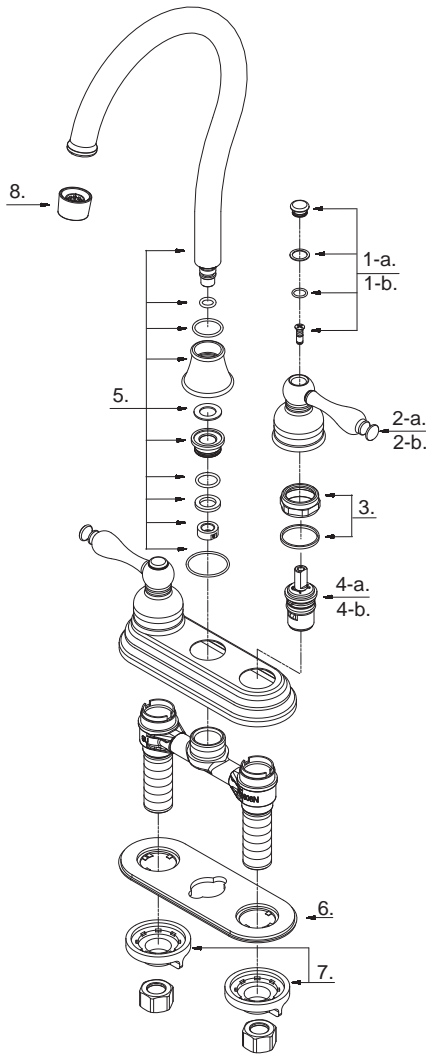

Danze®

D153555

Two Handle Bar Faucet
Robinet pour bar à deux manettes
Grifo de bar con dos manijas

D153555 (VA)

Illustrated Parts List

Liste de pièces illustrée

Lista ilustrada de partes

Replacement parts, call :
 Les pièces de rechange, appelez :
 Partes de reemplazo, llame :

1-888-328-2383
WWW.DANZE.COM

Model #	Finishes	Fini	Acabado
D153555	Chrome	Chrome	Cromo
D153555SS	Stainless Steel	Acier inoxydable	Acero inoxidable

Part Name	Nom de la pièce	Nombre de Partie	Part # # de pièce # de Parte
1-a°. Handle Cap - Cold	Capuchon de la manette - froid	Tapón - agua fría	A603361C
1-b°. Handle Cap - Hot	Capuchon de la manette - chaud	Tapón - agua caliente	A603361H
2-a°. Metal Handle Assembly - Cold	Assemblage de manette en métal - froid	Ensamblaje de manija metálicas - frío	A662292C
2-b°. Metal Handle Assembly - Hot	Assemblage de manette en métal - chaud	Ensamblaje de manija metálicas - caliente	A662292H
3°. Retainer Nut	Écrou de serrage	Tuerca de retención	A66D642
4-a. Ceramic Disc Cartridge - Cold	Cartouche à disque en céramique - froid	Cartucho de disco cerámico - frío	A507102W
4-b. Ceramic Disc Cartridge - Hot	Cartouche à disque en céramique - chaud	Cartucho de disco cerámico - caliente	A507101W
5°. Spout Assembly	Assemblage du bec	Ensamblaje de vertedor	A606048W
6. Gasket	Joint	Empaque	A011012NF
7. Lock Nuts	Écrous de blocage	Contratuercas	A504023
8°. Aerater	Brise-jet	Aireador	A500012N