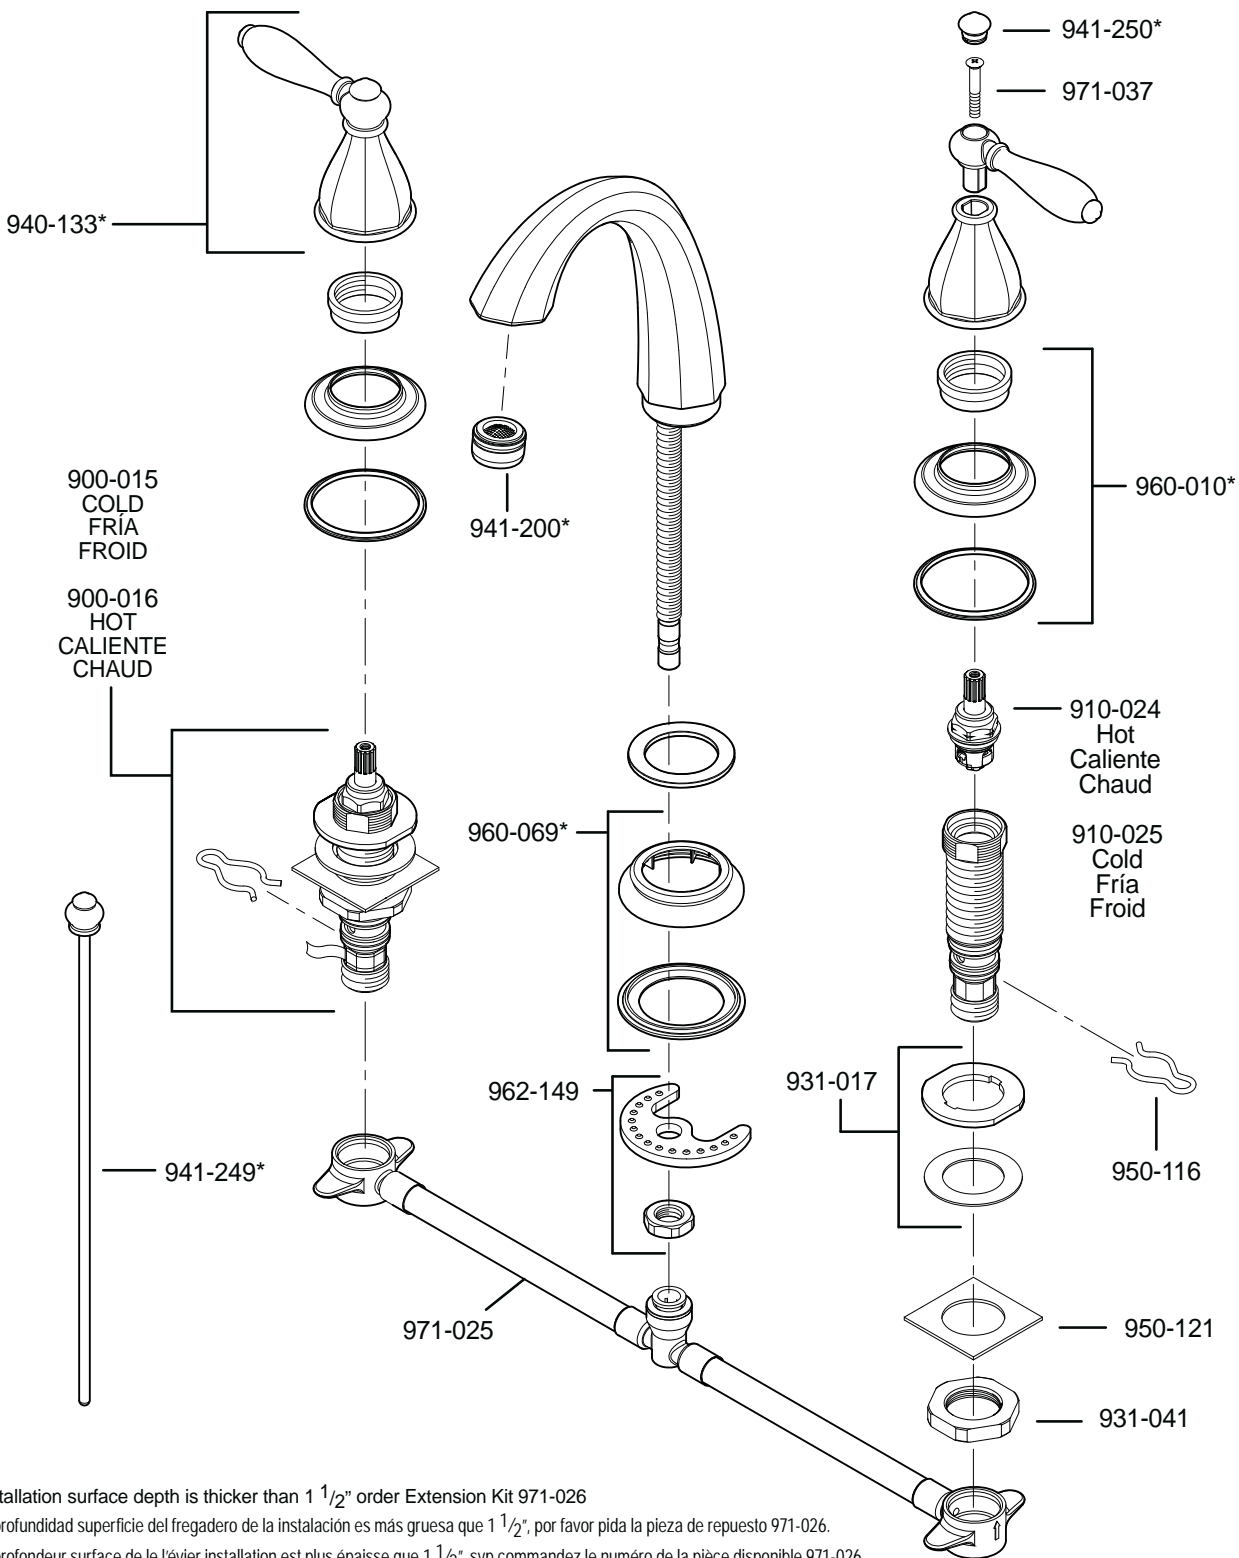

# PARTS EXPLOSION

## 49 Series Portola™ 8"-15" Widespread Lavatory Faucet

If installation surface depth is thicker than 1 1/2" order Extension Kit 971-026

Si la profundidad superficie del fregadero de la instalación es más gruesa que 1 1/2", por favor pida la pieza de repuesto 971-026.

Si la profondeur surface de le levier installation est plus épaisse que 1 1/2", svp commandez le numéro de la pièce disponible 971-026.