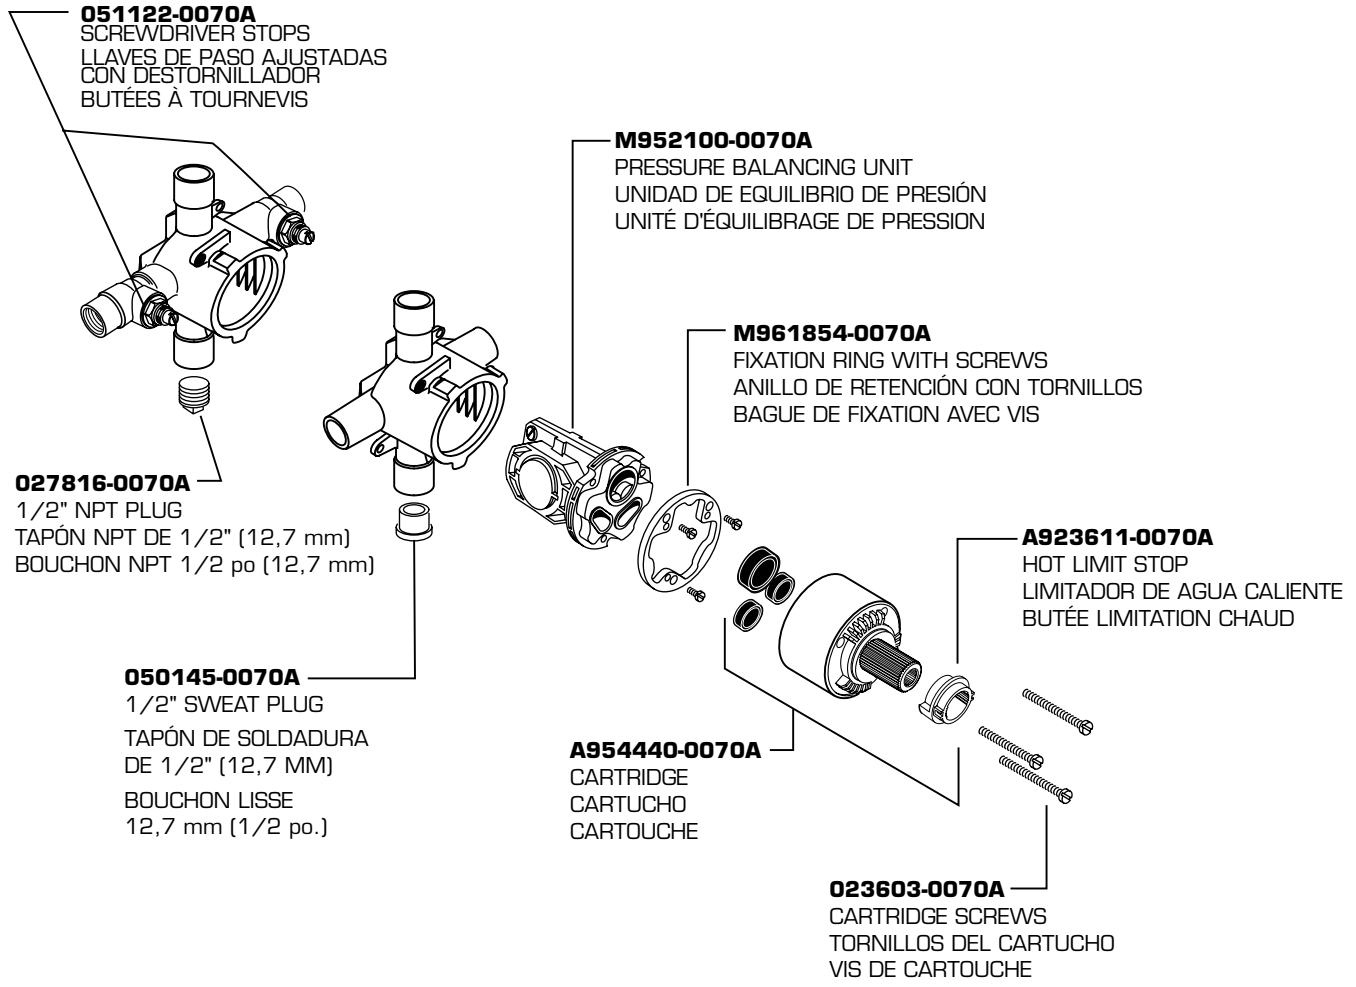

PRESSURE BALANCE TEMPERATURE CONTROL VALVE
VÁLVULA DE CONTROL DE TEMPERATURA CON
EQUILIBRIO DE PRESIÓN
ROBINET MITIGEUR

MODEL NUMBER
NÚMERO DE MODELO
NUMÉRO DE MODÈLE

R110, R110BP, R110SS, R110SSBP
R115, R115BP, R115SS, R115SSBP