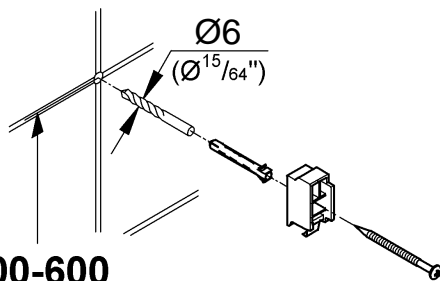

Design & Quality Engineering GROHE Germany

96.687.031/ÄM 216276/10.09

**GROHE**  
  
ENJOY WATER®

Bitte diese Anleitung an den Benutzer der Armatur weitergeben!  
Please pass these instructions on to the end user of the fitting!  
S.v.p remettre cette instruction à l'utilisateur de la robinetterie!

**1****2****3a**

**400-600**  
(15<sup>3</sup>/<sub>4</sub>" - 23<sup>5</sup>/<sub>8</sub>" )

**600-900**  
(23<sup>5</sup>/<sub>8</sub>" - 35<sup>7</sup>/<sub>16</sub>" )

**850-1150**  
(33<sup>7</sup>/<sub>16</sub>" - 45<sup>1</sup>/<sub>4</sub>" )