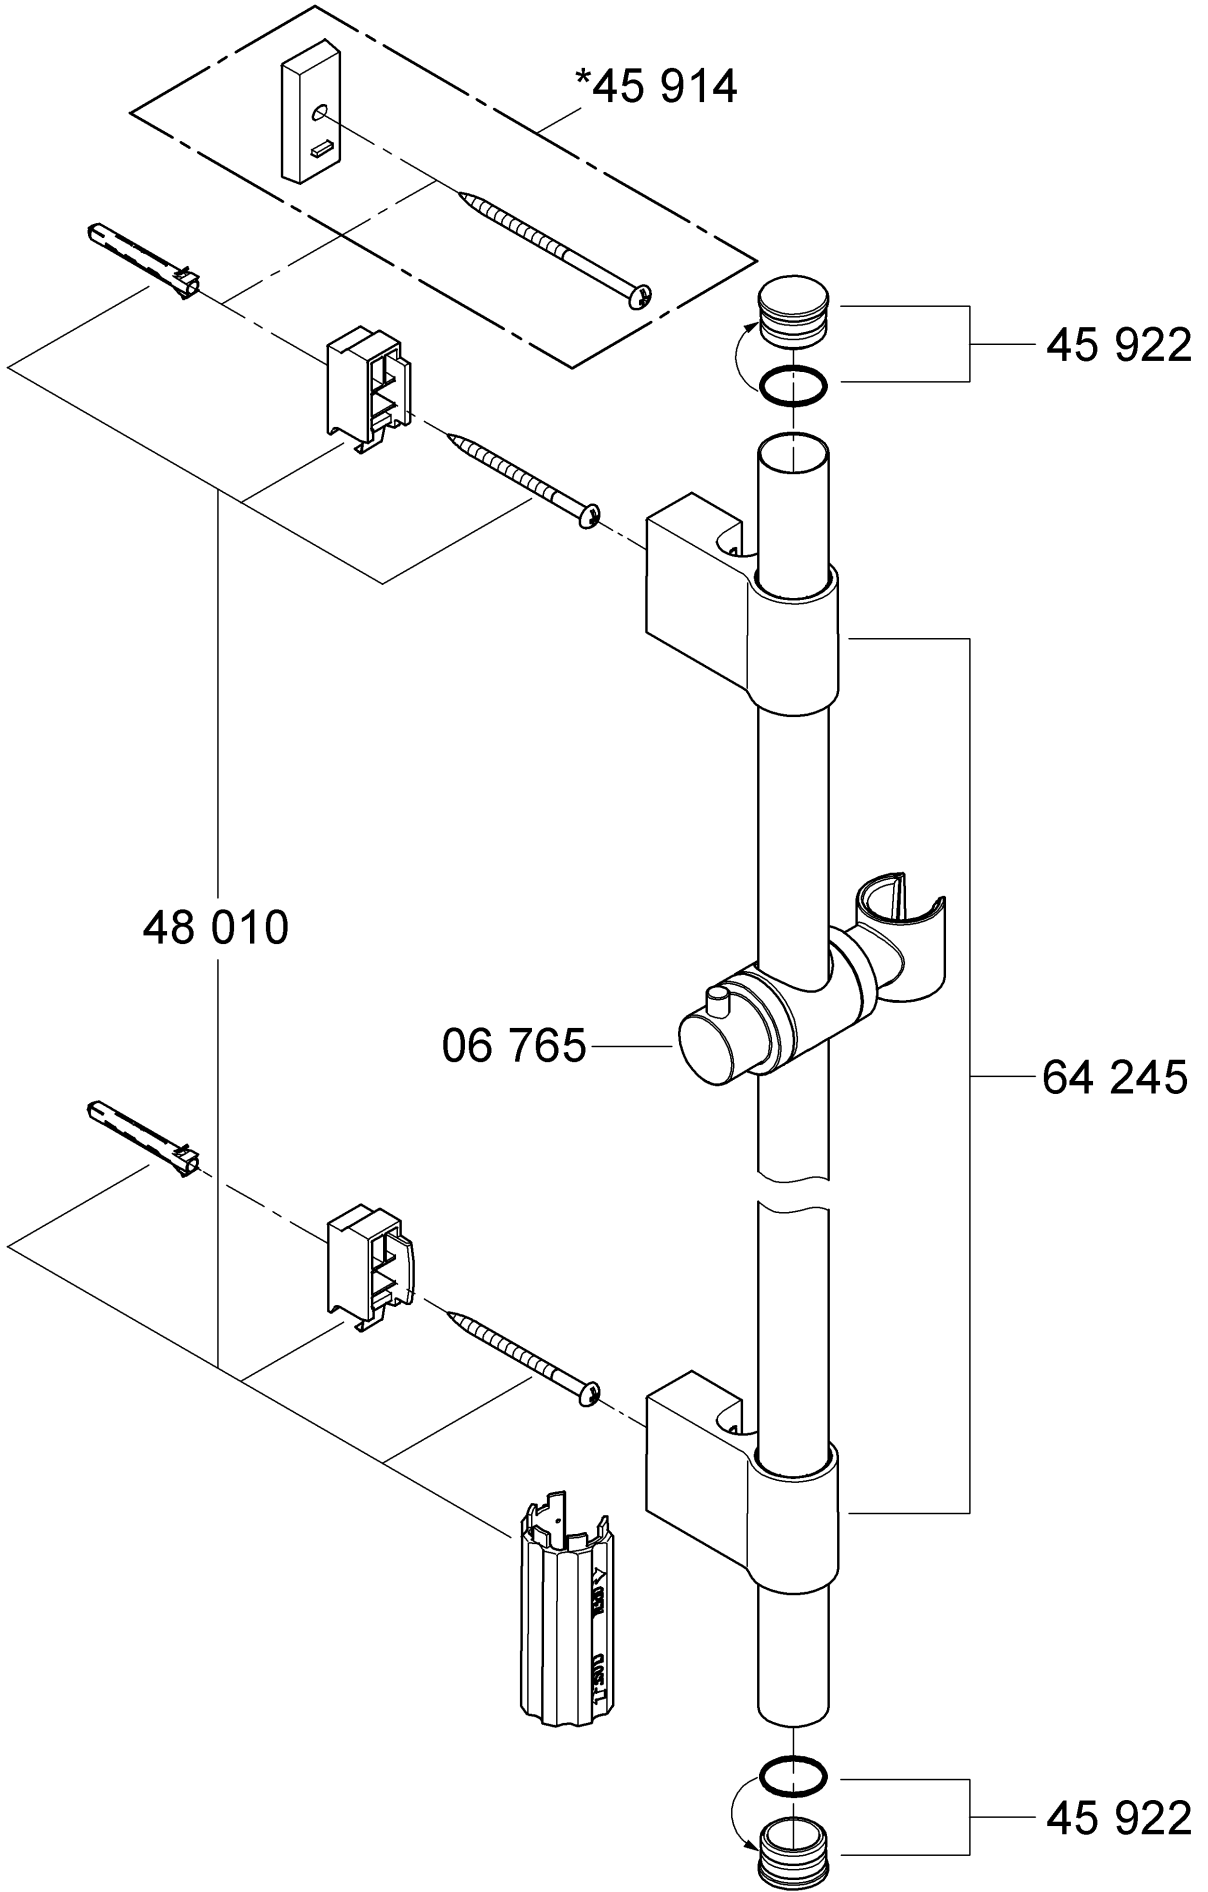

Design & Quality Engineering GROHE Germany

96.687.031/ÄM 216276/10.09

**GROHE**  
  
ENJOY WATER®

Bitte diese Anleitung an den Benutzer der Armatur weitergeben!  
Please pass these instructions on to the end user of the fitting!  
S.v.p remettre cette instruction à l'utilisateur de la robinetterie!

**1****2****3a**

**400-600**  
(15<sup>3</sup>/<sub>4</sub>" - 23<sup>5</sup>/<sub>8</sub>" )

**600-900**  
(23<sup>5</sup>/<sub>8</sub>" - 35<sup>7</sup>/<sub>16</sub>" )

**850-1150**  
(33<sup>7</sup>/<sub>16</sub>" - 45<sup>1</sup>/<sub>4</sub>" )