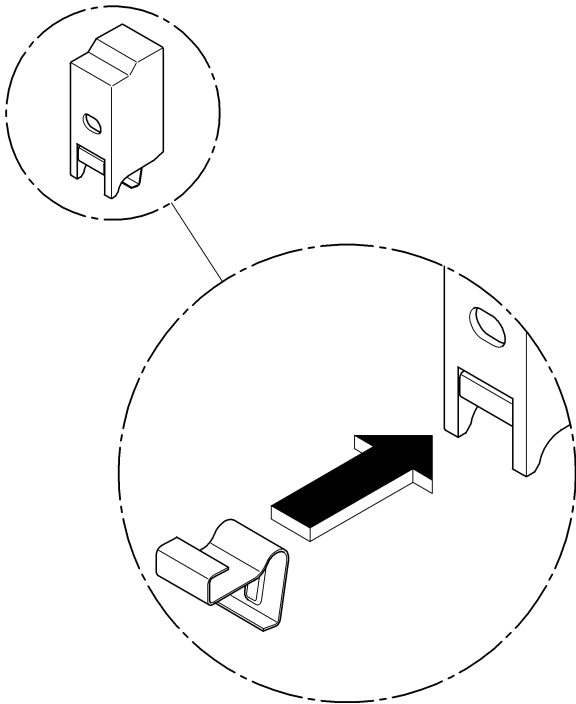

1

2

3a

400-600
(15³/₄" - 23⁵/₈")

600-900
(23⁵/₈" - 35⁷/₁₆")

850-1150
(33⁷/₁₆" - 45¹/₄")

3b