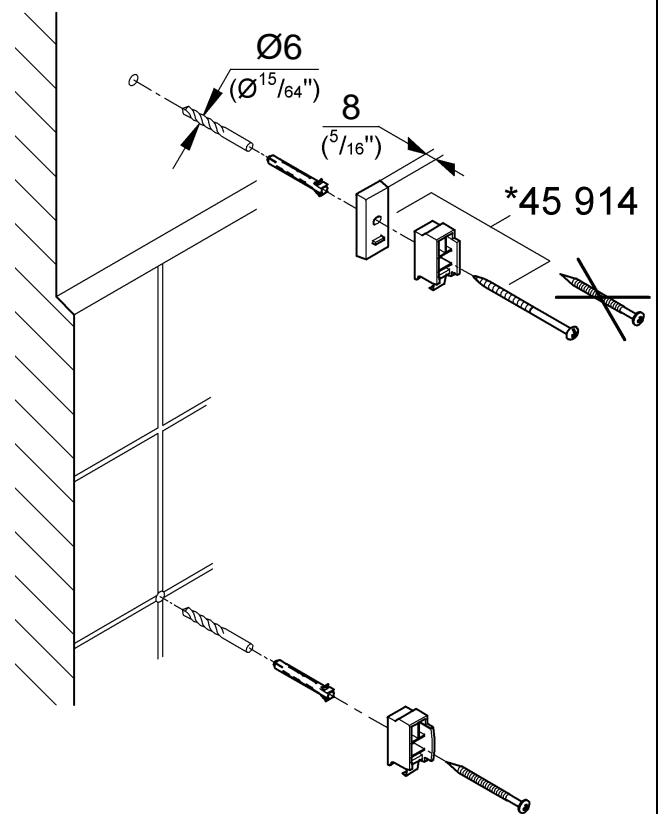

1

2

3a

400-600
(15³/₄" - 23⁵/₈")

600-900
(23⁵/₈" - 35⁷/₁₆")

850-1150
(33⁷/₁₆" - 45¹/₄")

3b